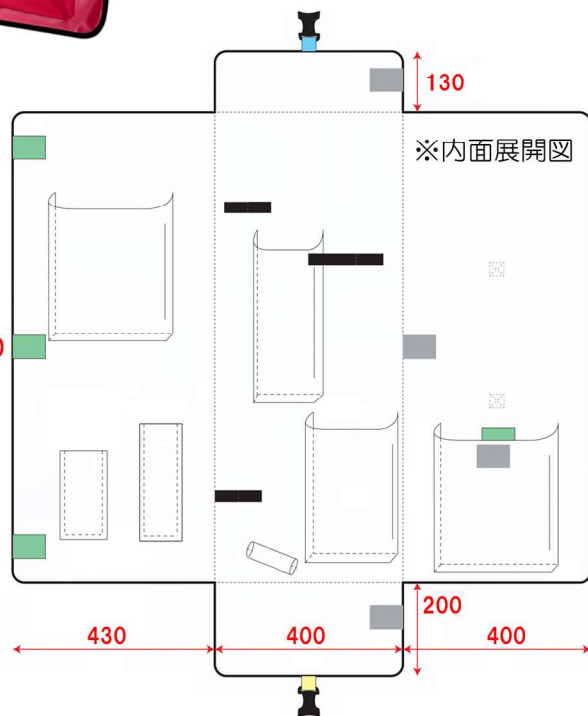

防災セット RESCUE KIT

- ＜セット内容＞
- ・折りたたみヘルメット
 - ・折りたたみノコギリ 240mm
 - ・片手斧
 - ・バール 900mm
 - ・ボルトクリッパー 450mm
 - ・シヨベルαミニ丸

＜ボランティア向け＞

- ・必要最低限の品揃え
- ・リュック型で持ち運び便利
- ・総重量は7kg程度で、シニア世代の方にも楽に持ち運び出来ます。

※仕様は改良のため、予告なく変更する事がありますのでご了承ください。

製品名	サイズ (mm) ※収納時	JAN	品番
防災セット RESCUE KIT	W400 × H1000	4983042170213	RK01

西部営業所 〒674-0064 兵庫県明石市大久保町江井島1013-2 日工本社ビル4F
TEL.(078)947-3138 FAX.(078)947-3159

東部営業所 〒342-0057 埼玉県吉川市須賀77-1 日工東京モバイルセンター内
TEL.(048)971-9723 FAX.(048)-971-9724