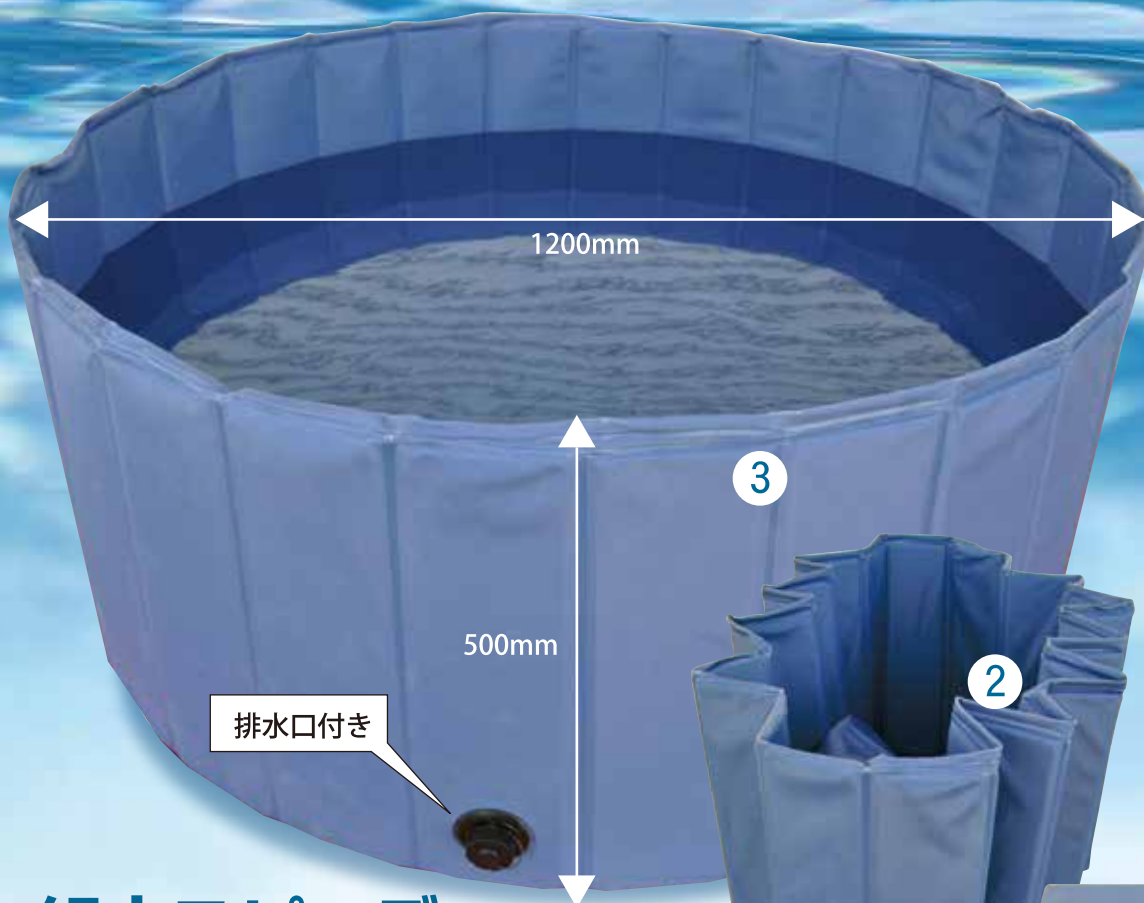

折りたたみ式簡易水槽

ダッシュプール

防災
災害用

農業用
工業用

各種
イベント用

組立スピーディ

一人で設営可能。支柱や枠を使用しないため
①②③と短時間で組み立てられます。

省スペース・コンパクト

折りたたみ後はコンパクトになり、省スペースに収容可能。PVCタイプなので耐摩耗性にすぐれています。

■ ダッシュバッグの製造及び後処理に便利です。

使用する際は、水を十分入れて
ください。

脱水剤をふりかけ水に
溶かします。

約1時間程度放置しておくと
完全に脱水します。

水を抜く際は必ず排水口を使用
してください。