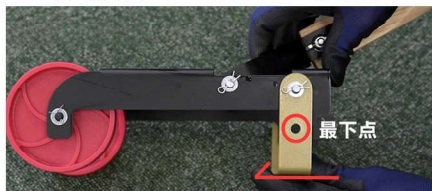

草刈り革命

<紹介動画>
YouTube

グラスシェーバー

ダイナミック・簡単・時短で
ストレス解消!

約1.3mの柄を押しながら除草が出来る草刈り機
立ったまま作業が出来ることで腰などへの負担が大幅軽減!
刃はショベルで培った焼入焼戻し処理により丈夫で長持ち!

★刃先角度は
3段階に調整可能

★刃先は
反転して使用可能

●畑など地面が柔らかい場所