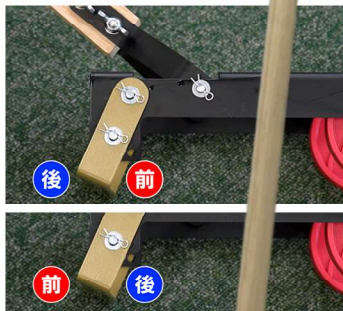

草刈り革命

<紹介動画>
YouTube

グラスシェーバー

ダイナミック・簡単・時短で
ストレス解消!

約1.3mの柄を押しながら除草が出来る草刈り機
立ったまま作業が出来ることで腰などへの負担が大幅軽減!
刃はショベルで培った焼入焼戻し処理により丈夫で長持ち!

★刃先角度は
3段階に調整可能

★刃先は
反転して使用可能

●畑など地面が柔らかい場所

●庭など標準的な場所

●根が深い場所での作業

※特許・意匠・商標申請済み

製品名	サイズ(mm)			重量(g)	入数	JAN	品番
	幅	長さ	高さ				
グラスシェーバー	140	270	1420	1370	1	483042521114	GSB

西部営業所 〒674-0064 兵庫県明石市大久保町江井島1013-2 日工本社ビル4F
TEL.(078)947-3138 FAX.(078)947-3159