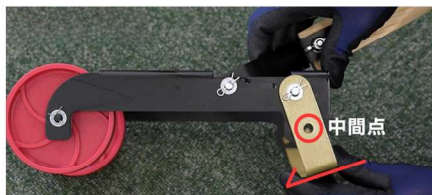

草刈り革命

<紹介動画>
YouTube

グラスシェーバー

ダイナミック・簡単・時短で
ストレス解消!

約1.3mの柄を押しながら除草が出来る草刈り機
立ったまま作業が出来ることで腰などへの負担が大幅軽減!
刃はショベルで培った焼入焼戻し処理により丈夫で長持ち!

★刃先角度は
3段階に調整可能

★刃先は
反転して使用可能

●畑など地面が柔らかい場所